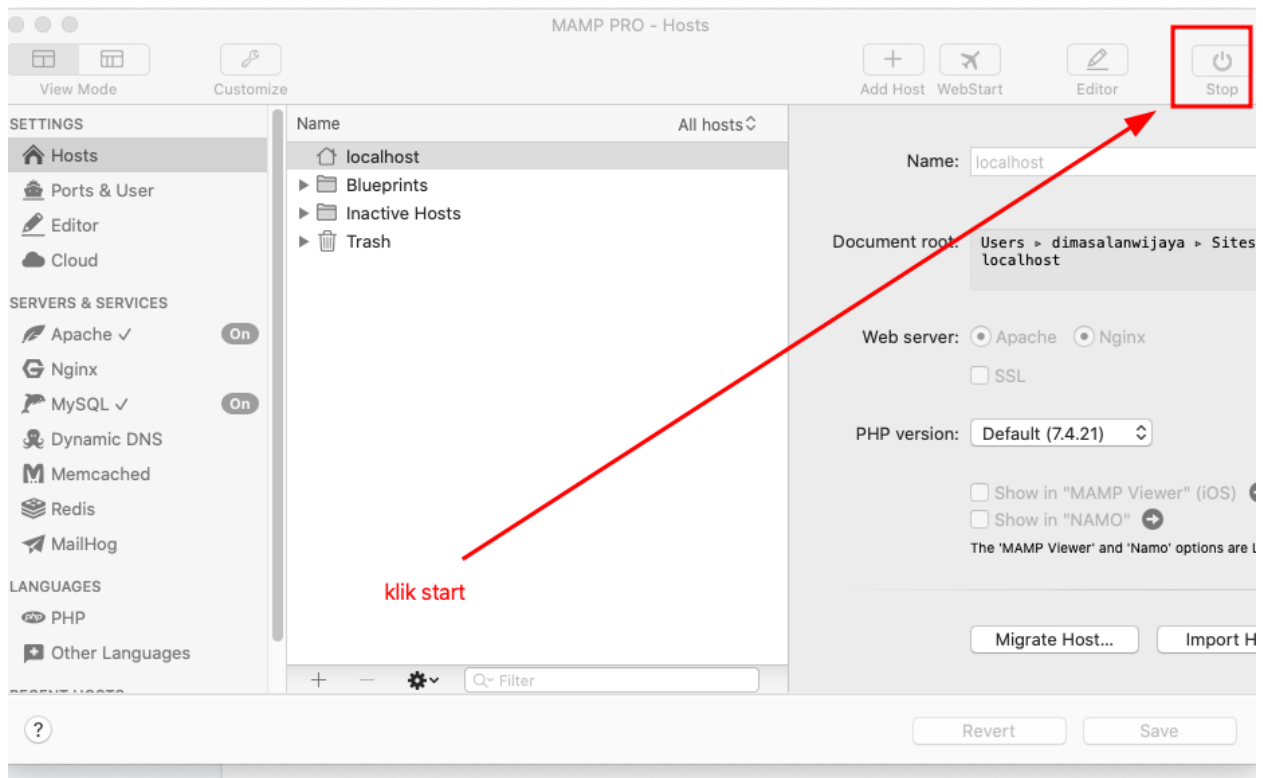

Cara buka file project rejeki-bersama di mac.

Buka MAMP PRO

Lalu buka alamat ini di browser

<http://localhost:8888/rejeki-bersama/public/login>

Akun 085156312838 pass -> K0nnun1i1Ta5#$i
atau bisa daftar pakai no hp lain

Lalu buka sublime