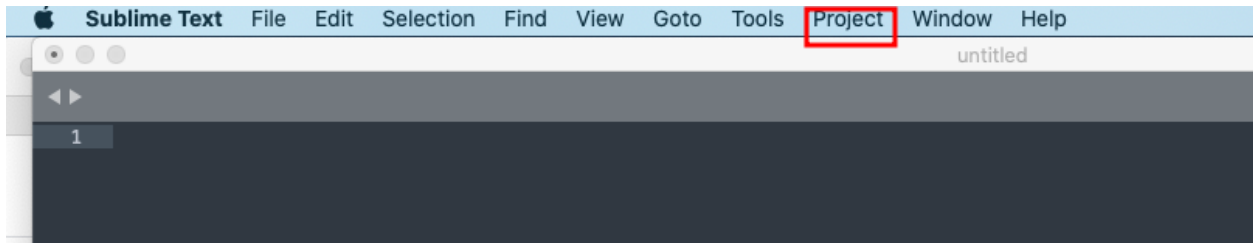

Lalu klik

Lalu pilih 'add folder to project'